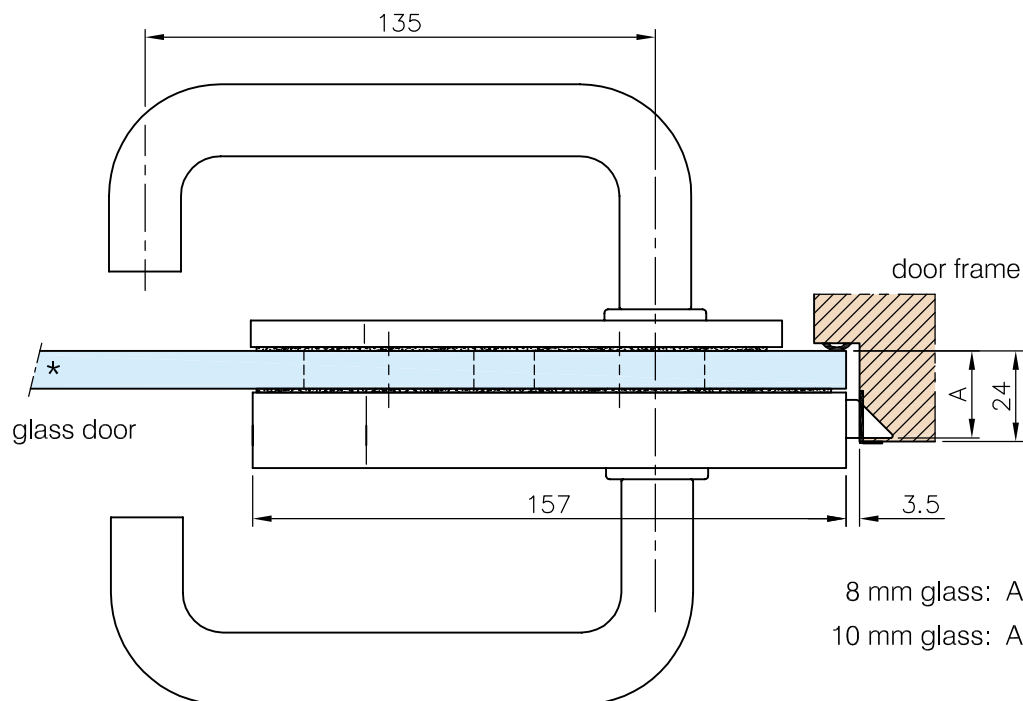

304

Latch with handles	Türriegel mit Drückern	Serrure bec de cane + gâche	Loopslot met krukken
stainless steel	V2A	inox	RVS
...10 polished	...10 poliert	...10 poli	...10 gepolijst
...12 satin	...12 gebürstet	...12 brossé	...12 geborsteld

* drawing shows 10 mm glass

(no scaled view)