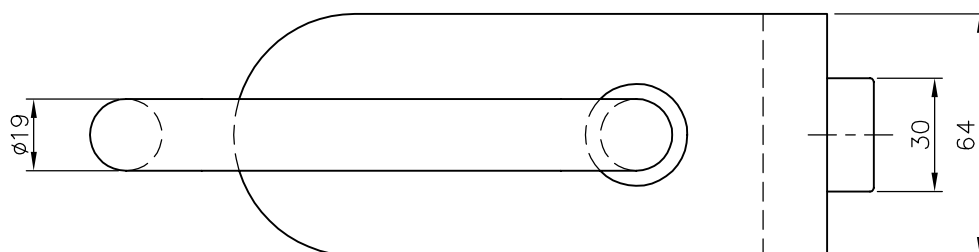

304

Latch with handles	Türriegel mit Drückern	Serrure bec de cane + gâche	Loopslot met krukken
stainless steel	V2A	inox	RVS
...10 polished	...10 poliert	...10 poli	...10 gepolijst
...12 satin	...12 gebürstet	...12 brossé	...12 geborsteld

* drawing shows 10 mm glass

(no scaled view)