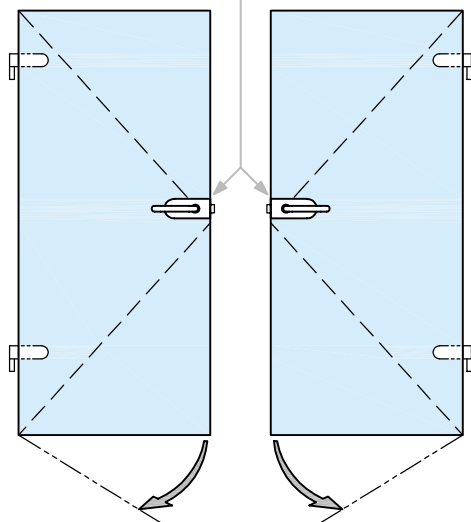

304

Latch with handles	Türriegel mit Drückern	Serrure bec de cane + gâche	Loopslot met krukken
stainless steel	V2A	inox	RVS
...10 polished	...10 poliert	...10 poli	...10 gepolijst
...12 satin	...12 gebürstet	...12 brossé	...12 geborsteld

* drawing shows 10 mm glass

(no scaled view)