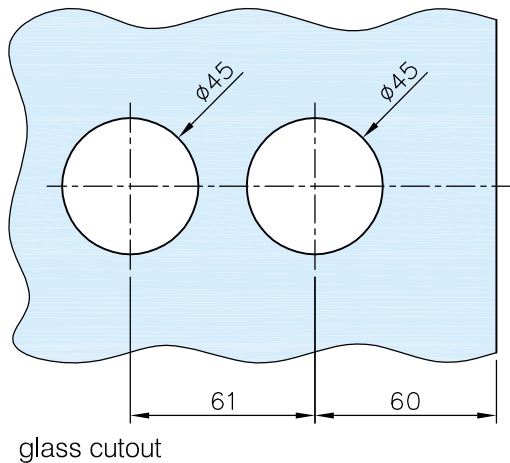

304

Latch with handles	Türriegel mit Drückern	Serrure bec de cane + gâche	Loopslot met krukken
stainless steel	V2A	inox	RVS
...10 polished	...10 poliert	...10 poli	...10 gepolijst
...12 satin	...12 gebürstet	...12 brossé	...12 geborsteld

* drawing shows 10 mm glass

(no scaled view)