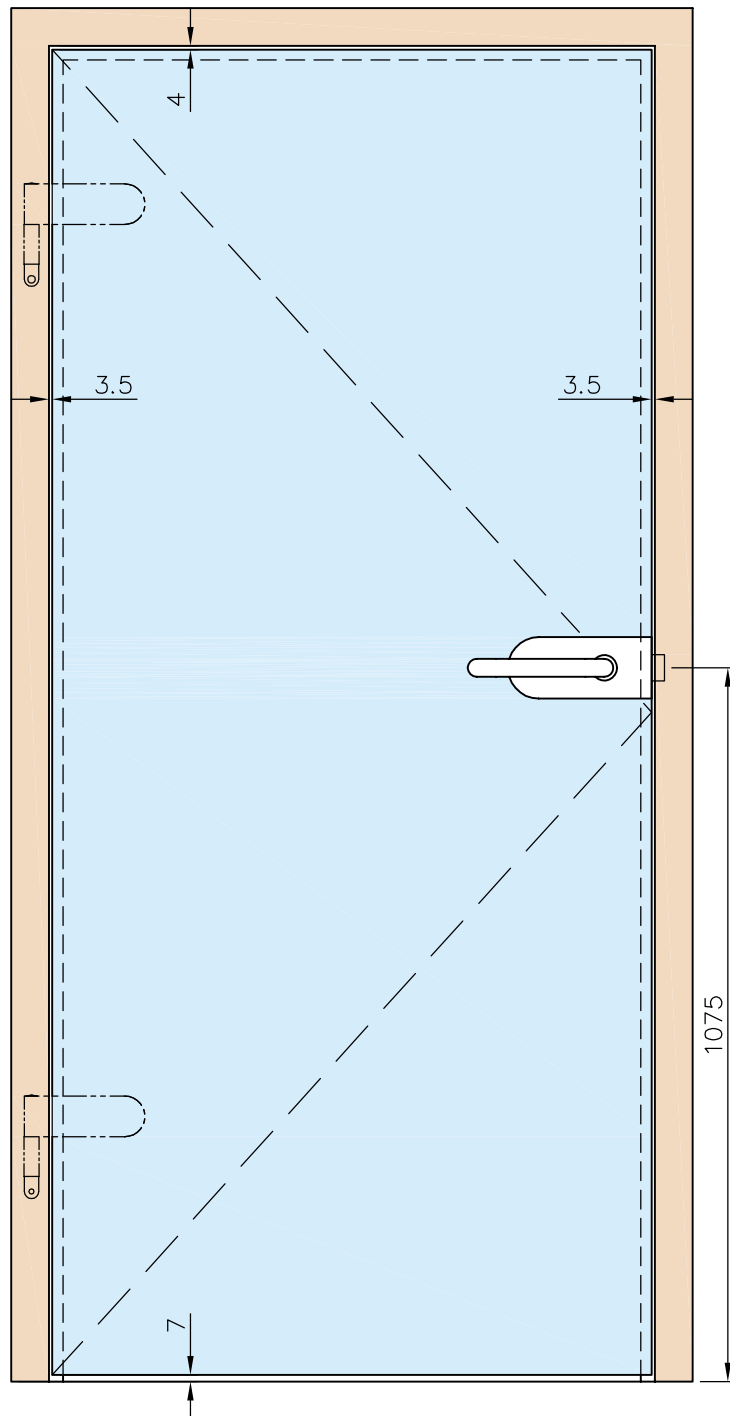

304

Latch with handles	Türriegel mit Drückern	Serrure bec de cane + gâche	Loopslot met krukken
stainless steel	V2A	inox	RVS
...10 polished	...10 poliert	...10 poli	...10 gepolijst
...12 satin	...12 gebürstet	...12 brossé	...12 geborsteld

* drawing shows 10 mm glass

(no scaled view)